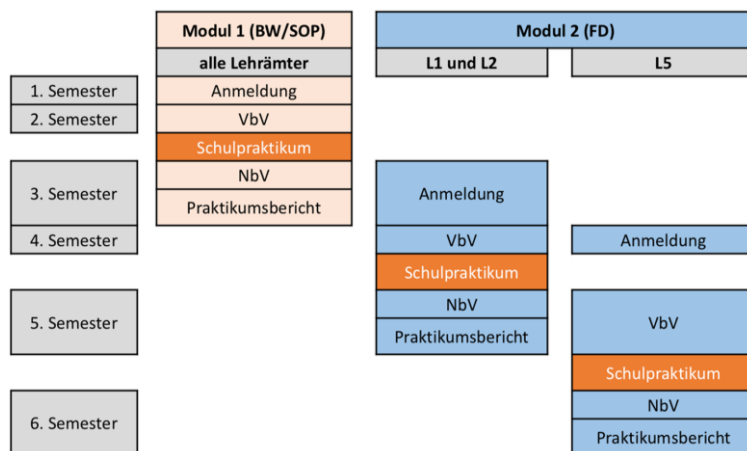

myUB

Link:

ub.uni-frankfurt.de

Hier findet ihr alle
Services der Uni-Bib.

HRZ-LogIn

s123456

Passwort

Euer LogIn für alle wichtigen
Services der Uni.

Praktika

Praktika L1, L2, L5

- Orientierungspraktikum (4 Wochen) & Betriebspraktikum (8 Wochen)
- Zwei Praktika (Schulpraktische Studien, je 5 Wochen)
- Voraussetzung:
 - Für SPS 1: Orientierungspraktikum
 - Für SPS 2: SPS 1
- Alle Infos unter <http://tinygu.de/SPS>

Praxissemester L3

- Praktikum im 3. oder 4. Semester (15 Wochen)
- Voraussetzung: Modul BW-A
- Anmeldung für PS MUSS im 2. Semester erfolgen
- Alle Infos unter <http://tinygu.de/PSL3>

→ Corona-Sonderregelungen beachten