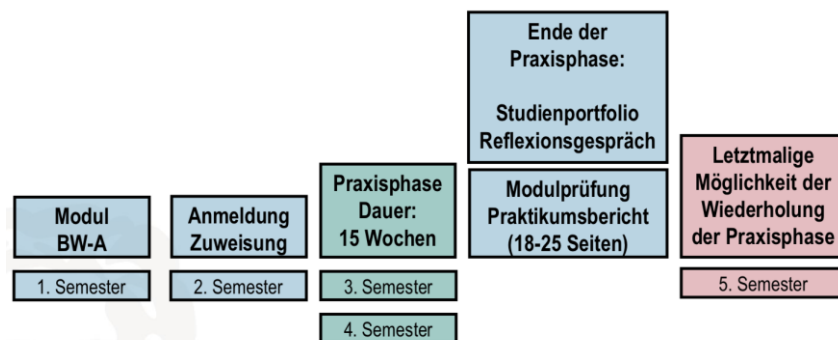

Praktika

Praktika L1, L2, L5

- Orientierungspraktikum (4 Wochen) & Betriebspraktikum (8 Wochen)
- Zwei Praktika (Schulpraktische Studien, je 5 Wochen)
- Voraussetzung:
 - Für SPS 1: Orientierungspraktikum
 - Für SPS 2: SPS 1
- Alle Infos unter <http://tinygu.de/SPS>

Praxissemester L3

- Praktikum im 3. oder 4. Semester (15 Wochen)
- Voraussetzung: Modul BW-A
- Anmeldung für PS MUSS im 2. Semester erfolgen
- Alle Infos unter <http://tinygu.de/PSL3>

→ Corona-Sonderregelungen beachten