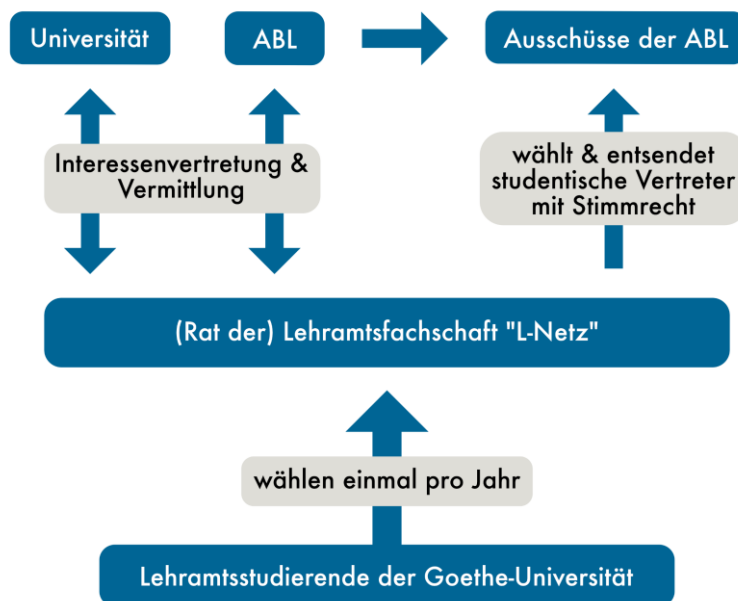

Praktika

Praktika L1, L2, L5

- Orientierungspraktikum (4 Wochen) & Betriebspraktikum (8 Wochen)
- Zwei Praktika (Schulpraktische Studien, je 5 Wochen)
- Voraussetzung:
 - Für SPS 1: Orientierungspraktikum
 - Für SPS 2: SPS 1
- Alle Infos unter <http://tinygu.de/SPS>

Praxissemester L3

- Praktikum im 3. oder 4. Semester (15 Wochen)
- Voraussetzung: Modul BW-A
- Anmeldung für PS MUSS im 2. Semester erfolgen
- Alle Infos unter <http://tinygu.de/PSL3>

→ Corona-Sonderregelungen beachten

Fachschaft L-Netz

- Lehramtsübergreifende Fachschaft: L-Netz
- vertritt Interessen der Lehramtsstudis u.a. gegenüber ABL
- Lehramtsstudis wählen einmal pro Jahr den **Rat des L-Netz**
 - bestehend aus 9 gewählten Mitgliedern und 9 VertreterInnen
- Gewählt werden können verschiedene Listen
- Website: www.l-netz.org | Facebook: fb.com/l.netz

Liste „Gemeinsam im Lehramt“

- Eine der wählbaren Listen
- Teil der O-Phase in der Liste engagiert
- Facebook: fb.com/neue.lehramtsgemeinschaft

Facebook

- Facebook-Seite der ABL
 - Link: fb.com/lehrerbildung
- Facebook-Seite der O-Phase
 - Link: fb.com/ophaseffm
- Facebook-Gruppe Lehramt Uni Frankfurt
 - Größte Lehramt-Community (über 6600 Mitglieder)
 - Schnellste & einfachste Möglichkeit um Fragen zu stellen
 - Neuerungen & Informationen oft als erstes