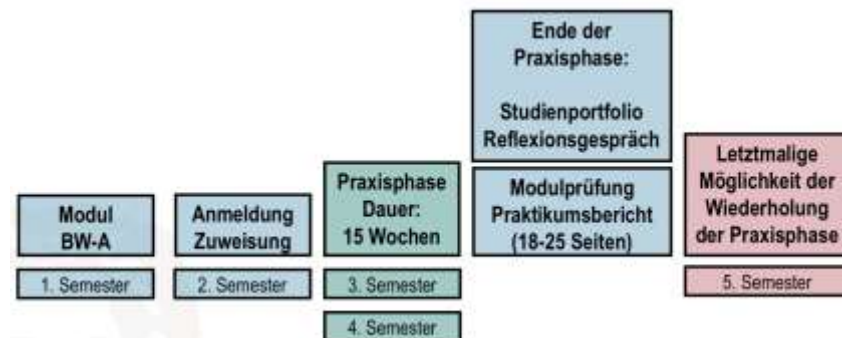

HRZ-LogIn

s123456

Passwort

Euer LogIn für alle wichtigen
Services der Uni.

Praktika

Praktika L1, L2, L5

- Orientierungspraktikum (4 Wochen) & Betriebspraktikum (8 Wochen)
- Zwei Praktika (Schulpraktische Studien, je 5 Wochen)
- Voraussetzung:
 - Für SPS 1: Orientierungspraktikum
 - Für SPS 2: SPS 1
- Alle Infos unter <http://tinygu.de/SPS>

Praxissemester L3

- Praktikum im 3. oder 4. Semester (15 Wochen)
- Voraussetzung: Modul BW-A
- Anmeldung für PS MUSS im 2. Semester erfolgen
- Alle Infos unter <http://tinygu.de/PSL3>

Fachschaft L-Netz

- Lehramtsübergreifende Fachschaft: L-Netz
- vertritt Interessen der Lehramtsstudis u.a. gegenüber ABL
- Lehramtsstudis wählen einmal pro Jahr den **Rat des L-Netz**
 - bestehend aus 9 gewählten Mitgliedern und 9 VertreterInnen
- Gewählt werden können verschiedene Listen
- Website: www.l-netz.org | Facebook: fb.com/l.netz | Instagram: fachschaftlehramt