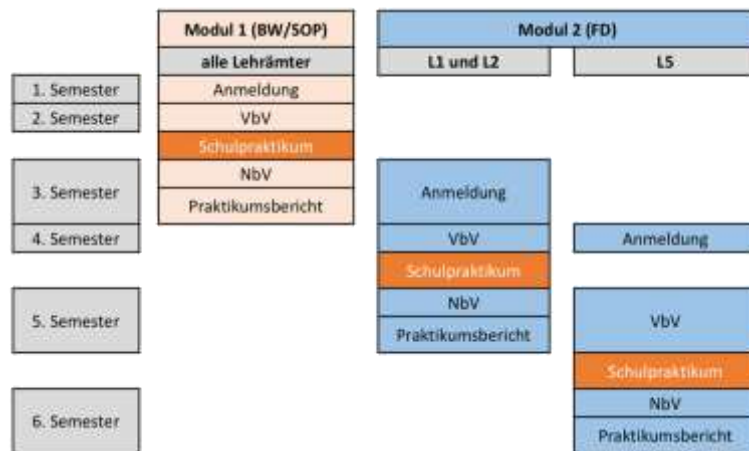

HRZ-LogIn

s123456

Passwort

Euer LogIn für alle wichtigen
Services der Uni.

Praktika

Praktika L1, L2, L5

- Orientierungspraktikum (4 Wochen) & Betriebspraktikum (8 Wochen)
- Zwei Praktika (Schulpraktische Studien, je 5 Wochen)
- Voraussetzung:
 - Für SPS 1: Orientierungspraktikum
 - Für SPS 2: SPS 1
- Alle Infos unter <http://tinygu.de/SPS>

Praxissemester L3

- Praktikum im 3. oder 4. Semester (15 Wochen)
- Voraussetzung: Modul BW-A
- Anmeldung für PS MUSS im 2. Semester erfolgen
- Alle Infos unter <http://tinygu.de/PSL3>

Fachschaft L-Netz

- Lehramtsübergreifende Fachschaft: L-Netz
- vertritt Interessen der Lehramtsstudis u.a. gegenüber ABL
- Lehramtsstudis wählen einmal pro Jahr den **Rat des L-Netz**
 - bestehend aus 9 gewählten Mitgliedern und 9 VertreterInnen
- Gewählt werden können verschiedene Listen
- Website: www.l-netz.org | Facebook: fb.com/l.netz | Instagram: fachschaftlehramt